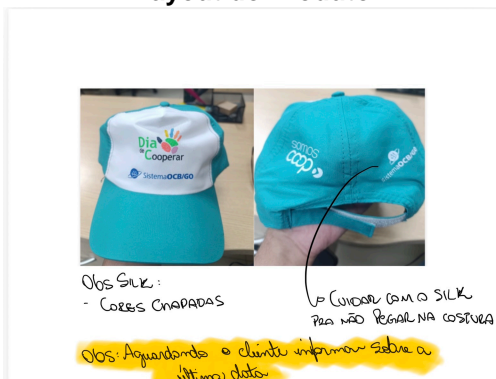

Layout do Produto

COSTURA

1. Dados do Pedido

Prazo Entrega	16/03/2026 14:36
Quantidade	2000
Modelo	Boné modelo americano com traseiro separado
Etiqueta	NT
Composição	100% poliester
Tecido	Microfibra
Cor	Aba, lateral e traseiro em verde jade (mesmo da amostra), frente branca
Dublagem	Forrinho
Aba	Aba sb31
Regulagem	Velcro
Carneira	Micro branca
Viés	Micro branca
Personalização	Silk chapado - Cliente nao aprovou cromia

2. Instruções de Produção

Instr. Corte	Modelo americano com traseiro separado
Prazo Corte	03/03/2026 14:45
Instr. Silk/Bordado	Frente cores chapadas - CLiente não aprovou cromia Traseiro uma cor conforme layout - cuidar com a distancia da costura pois na amostra ficou bem proximo
Prazo Silk	06/03/2026 14:46
Prazo Costura	11/03/2026 14:46
Prazo Acab.	13/03/2026 14:46