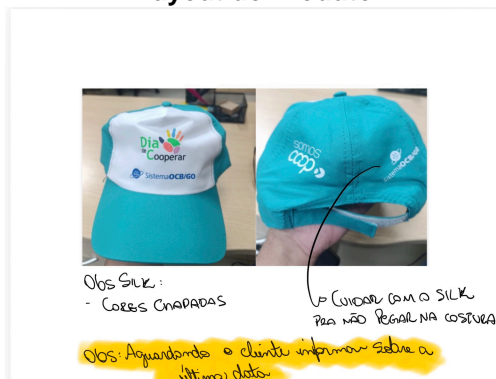

Layout do Produto

PRODUÇÃO

1. Dados do Pedido

Prazo Entrega	16/03/2026 14:36
Quantidade	2000
Modelo	Boné modelo americano com traseiro separado
Etiqueta	NT
Composição	100% poliester
Tecido	Microfibra
Cor	Aba, lateral e traseiro em verde jade (mesmo da amostra), frente branca
Dublagem	Forrinho
Aba	Aba sb31
Regulagem	Velcro
Carneira	Micro branca
Viés	Micro branca
Personalização	Silk chapado - Cliente nao aprovou cromia

2. Instruções de Produção

Instr. Corte	Modelo americano com traseiro separado
Prazo Corte	03/03/2026 14:45
Instr. Silk/Bordado	Frente cores chapadas - CLiente não aprovou cromia Traseiro uma cor conforme layout - cuidar com a distancia da costura pois na amostra ficou bem proximo
Prazo Silk	06/03/2026 14:46
Prazo Costura	11/03/2026 14:46
Prazo Acab.	13/03/2026 14:46

3. Compra e Cotação

Instruções Compra	Frente - 50m micro branca Lateral - 49m Micro Jade Traseiro - 49m Micro Jade Aba - 68m Micro Jade Viés - 26 rolos Carneira - 20 rolos Velcro branco - temos? Aba SB31 - temos?
Prazo Compra	25/02/2026 14:45
Prazo Cotação	25/02/2026 14:45
Prazo Aut.	25/02/2026 14:45