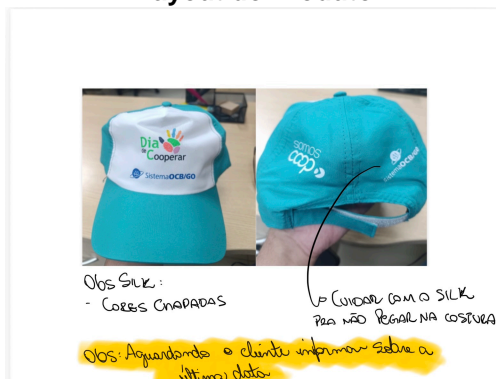

CANHOTO DO FUNCIONÁRIO

Ordem (OS): 77

Nome por extenso:

Número do Pedido: 43

Data: ____ / ____ / _____

Layout do Produto

SILK/BORDADO

1. Dados do Pedido