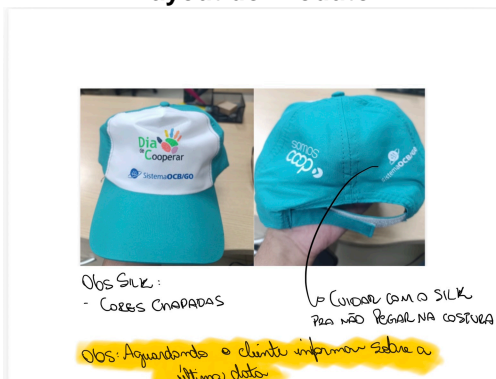

CANHOTO DO FUNCIONÁRIO

Ordem (OS): 77

Nome por extenso:

Número do Pedido: 43

Data: ____ / ____ / _____

Layout do Produto

ACABAMENTO

1. Dados do Pedido