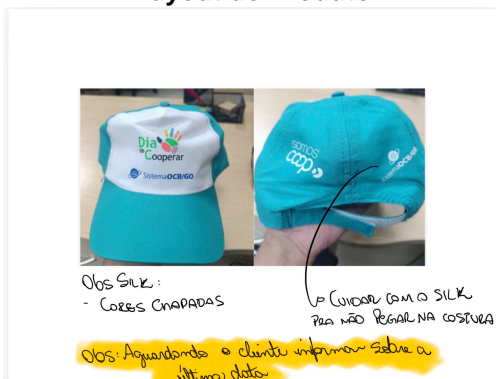

CANHOTO DO FUNCIONÁRIO

Ordem (OS): 77

Nome por extenso:

Número do Pedido: 43

Data: ____ / ____ / _____

Layout do Produto

ABA

1. Dados do Pedido