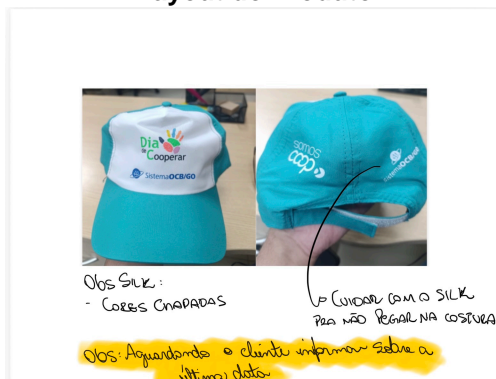

Layout do Produto

CORTE

1. Dados do Pedido

Prazo Entrega	16/03/2026 14:36
Quantidade	2000
Modelo	Boné modelo americano com traseiro separado
Etiqueta	NT
Composição	100% poliester
Tecido	Microfibrá
Cor	Aba, lateral e traseiro em verde jade (mesmo da amostra), frente branca
Dublagem	Forrinho
Aba	Aba sb31
Regulagem	Velcro
Carneira	Micro branca
Viés	Micro branca
Personalização	Silk chapado - Cliente nao aprovou cromia

2. Instruções de Produção

Instr. Corte	Modelo americano com traseiro separado
Prazo Corte	03/03/2026 14:45
Instr. Silk/Bordado	Frente cores chapadas - Cliente não aprovou cromia Traseiro uma cor conforme layout - cuidar com a distancia da costura pois na amostra ficou bem proximo
Prazo Silk	06/03/2026 14:46
Prazo Costura	11/03/2026 14:46
Prazo Acab.	13/03/2026 14:46