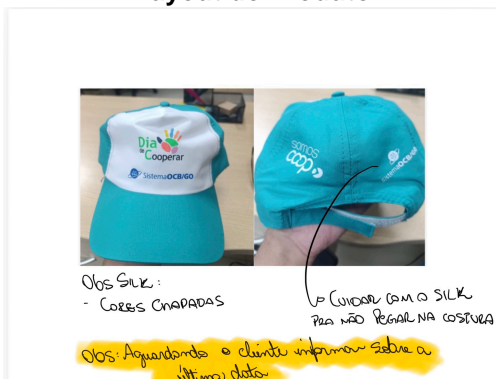

Layout do Produto

RELATÓRIO GERAL

1. Dados do Pedido

Prazo Entrega	16/03/2026 14:36
Quantidade	2000
Modelo	Boné modelo americano com traseiro separado
Etiqueta	NT
Composição	100% poliester
Tecido	Microfibra
Cor	Aba, lateral e traseiro em verde jade (mesmo da amostra), frente branca
Dublagem	Forrinho
Aba	Aba sb31
Regulagem	Velcro
Carneira	Micro branca
Viés	Micro branca
Personalização	Silk chapado - Cliente nao aprovou cromia